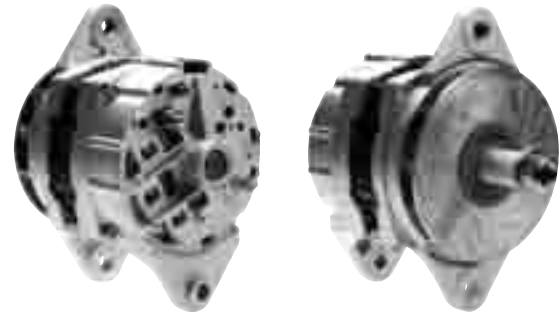

Replaces: Delco 1117897, 1117900, 19010111, 19010182

Lester Nos: 7642, 8003

Dim: M6 x 1.0 Batt. Term.

Universal R-Term.

M4 I-Term.

Note: Bidirectional Fan wo/ pulley

Features: 100% New

1-2292-00DR