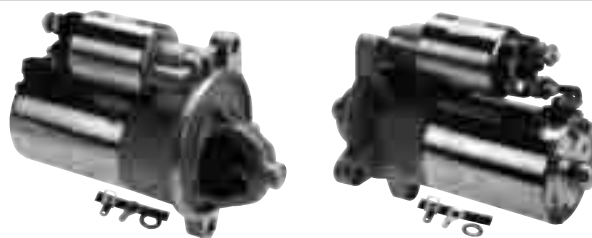

Lester Nos: 3269, 3274

Features: 100% New

2-1894-FD-1
(Ref# 3238N)

Starter - Ford PMGR
12 Volt, CW, 10-Tooth Pinion

Used On: (1993-92) Ford Mustang 2.3L
(2002-91) Ford Ranger 2.3L, 2.5L
(1999-94) Mazda Pickup 2.3L, 2.5L