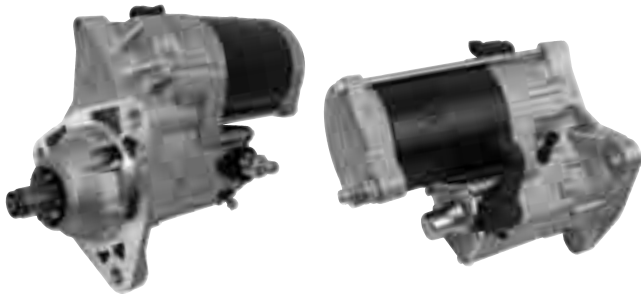

2-2666
(Ref# 18343N)

Starter - Nippondenso OSRGR

4.0kW/12 Volt, CW, 10-Tooth Pinion

Used On: Cummins Engines
Replaces: Cummins 3283813, 3675245RX;
Nippondenso 228000-562
Lester Nos: 18343
Features: 100% New